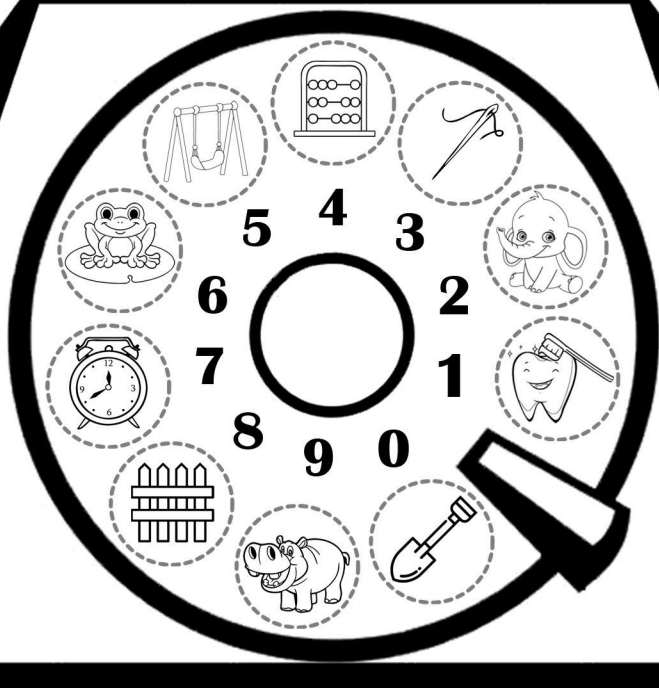

**(896)-275-03-14**

LOGO MIMI

Общие  
упражнения

Набирай номер телефона, нажимая на кнопки  
и выполняй упражнения, которые соответствуют цифрам номера.  
Обведи кружки. Разукрась картинки.

**(896)-350-14-27**